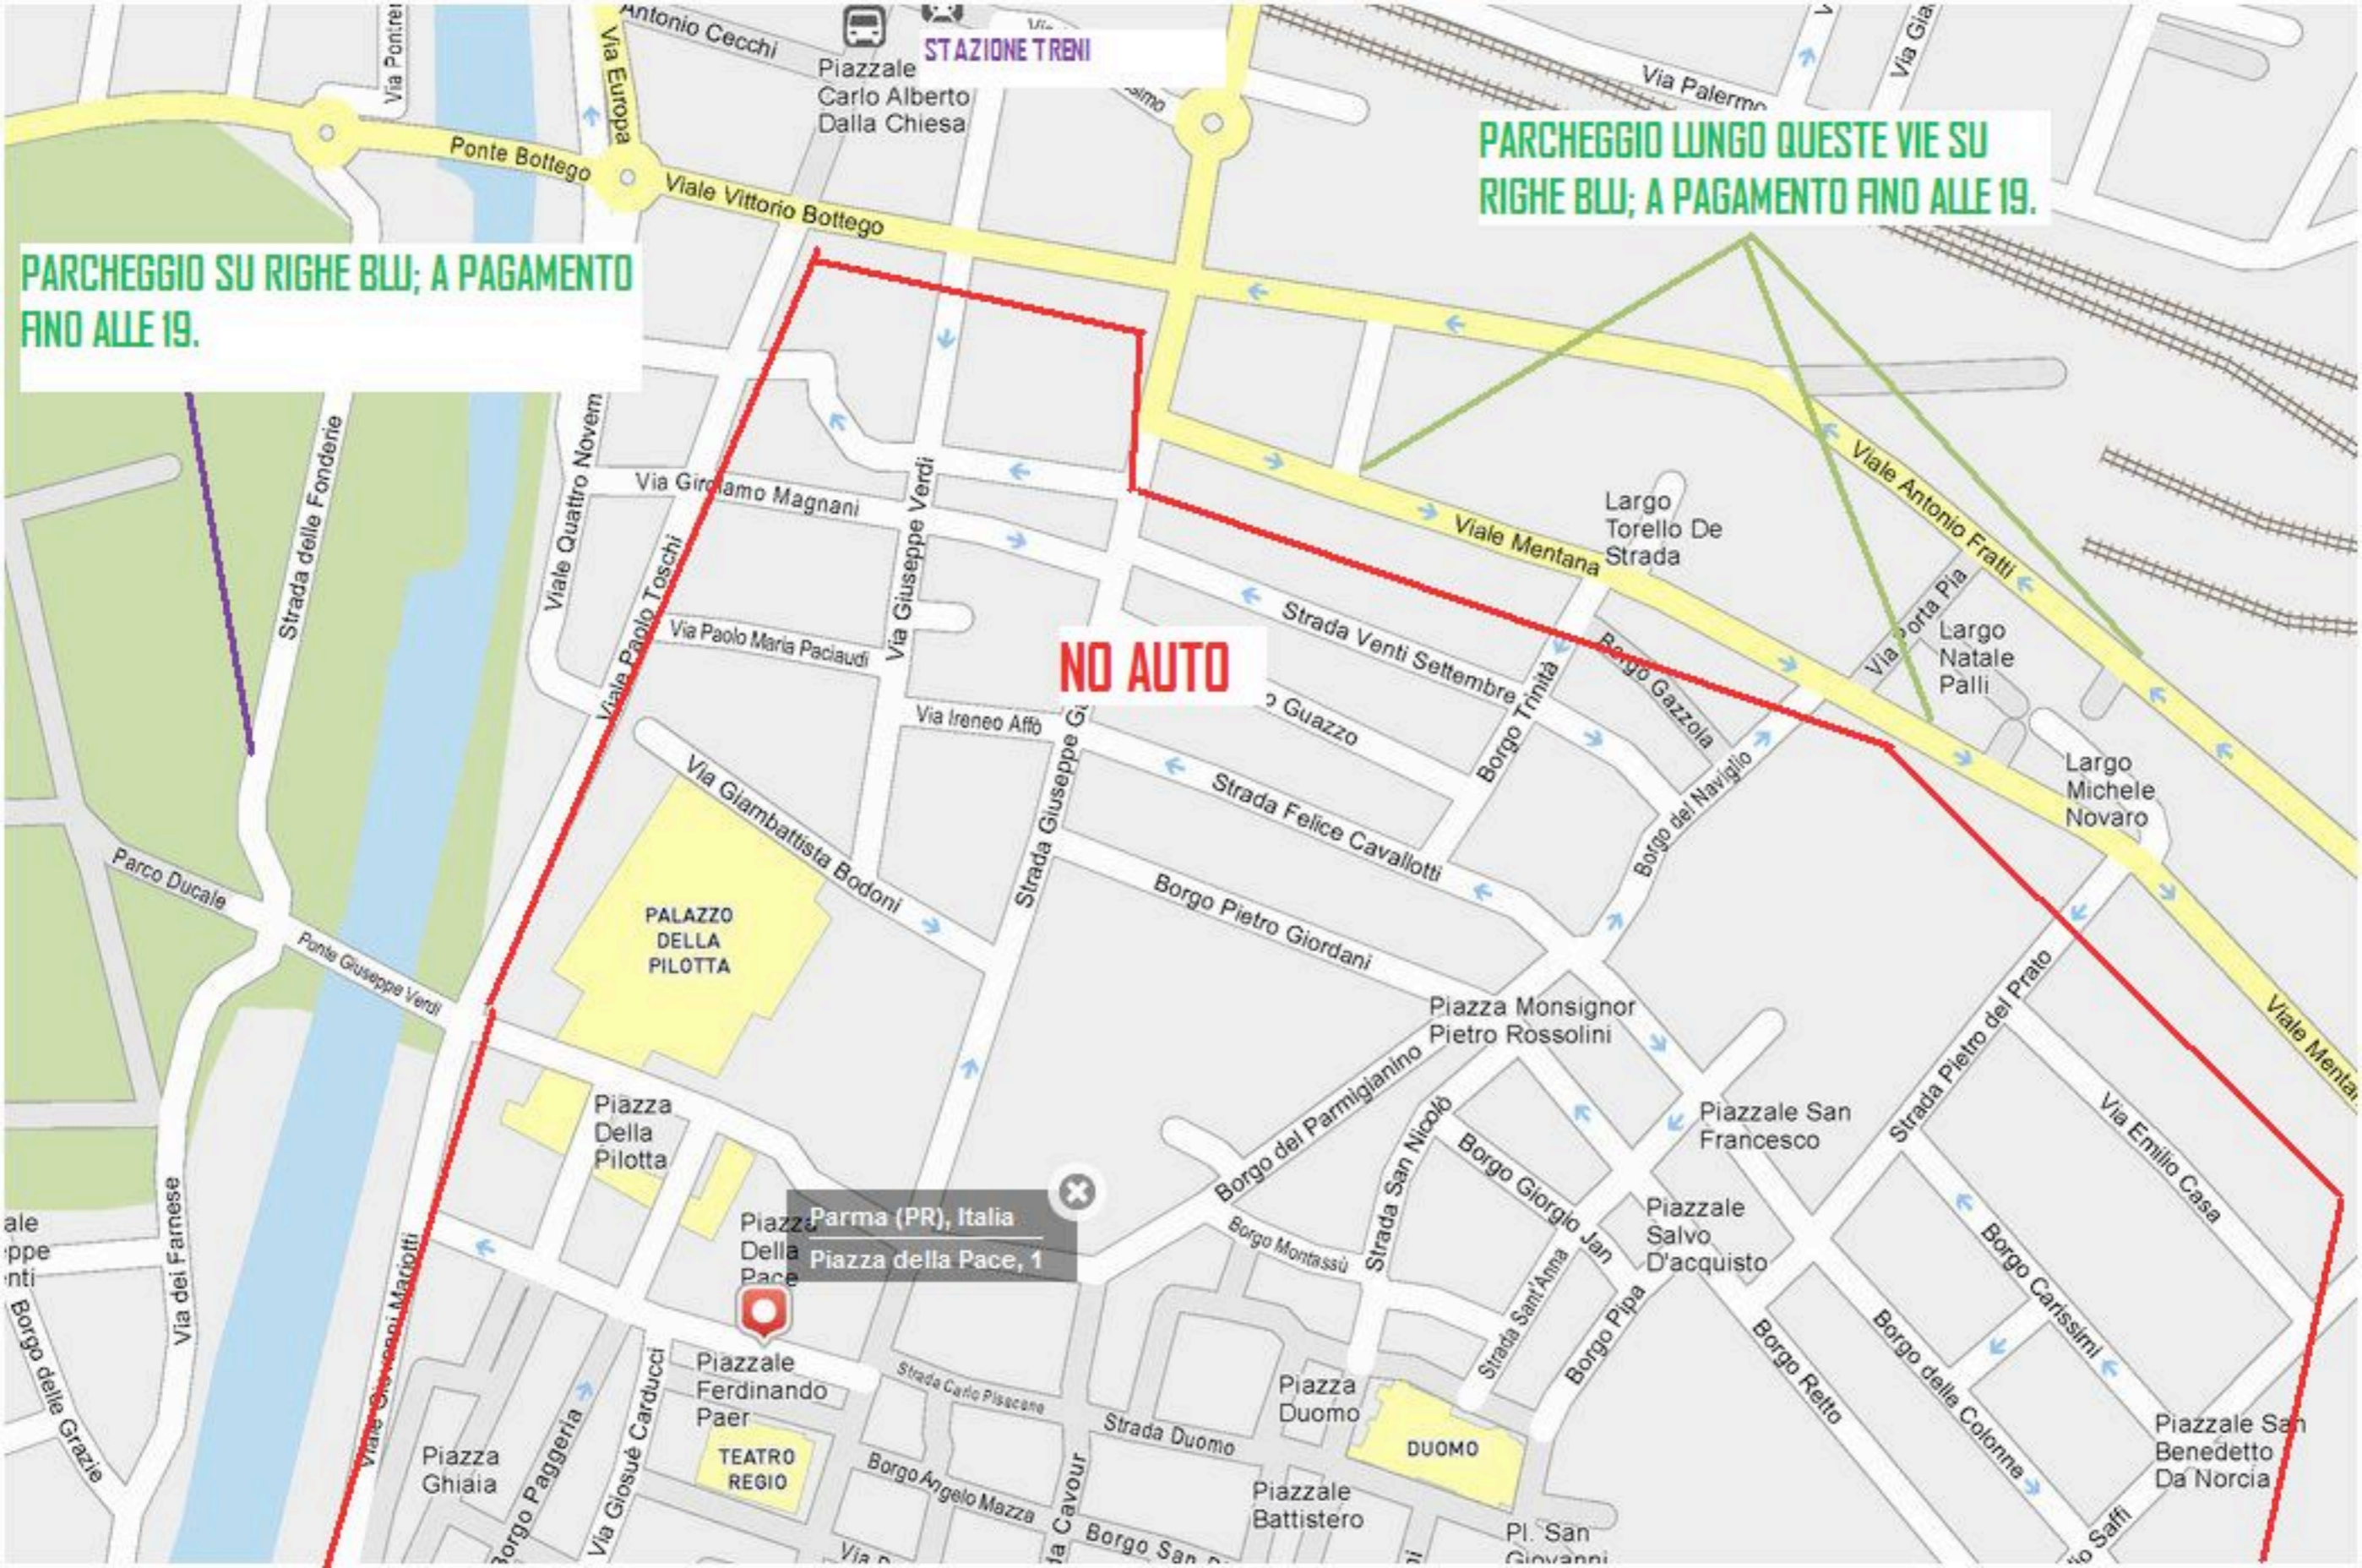

PARCHEGGIO SU RIGHE BLU; A PAGAMENTO FINO ALLE 19.

PARCHEGGIO LUNGO QUESTE VIE SU RIGHE BLU; A PAGAMENTO FINO ALLE 19.

NO AUTO

Parma (PR), Italia
Piazza della Pace, 1